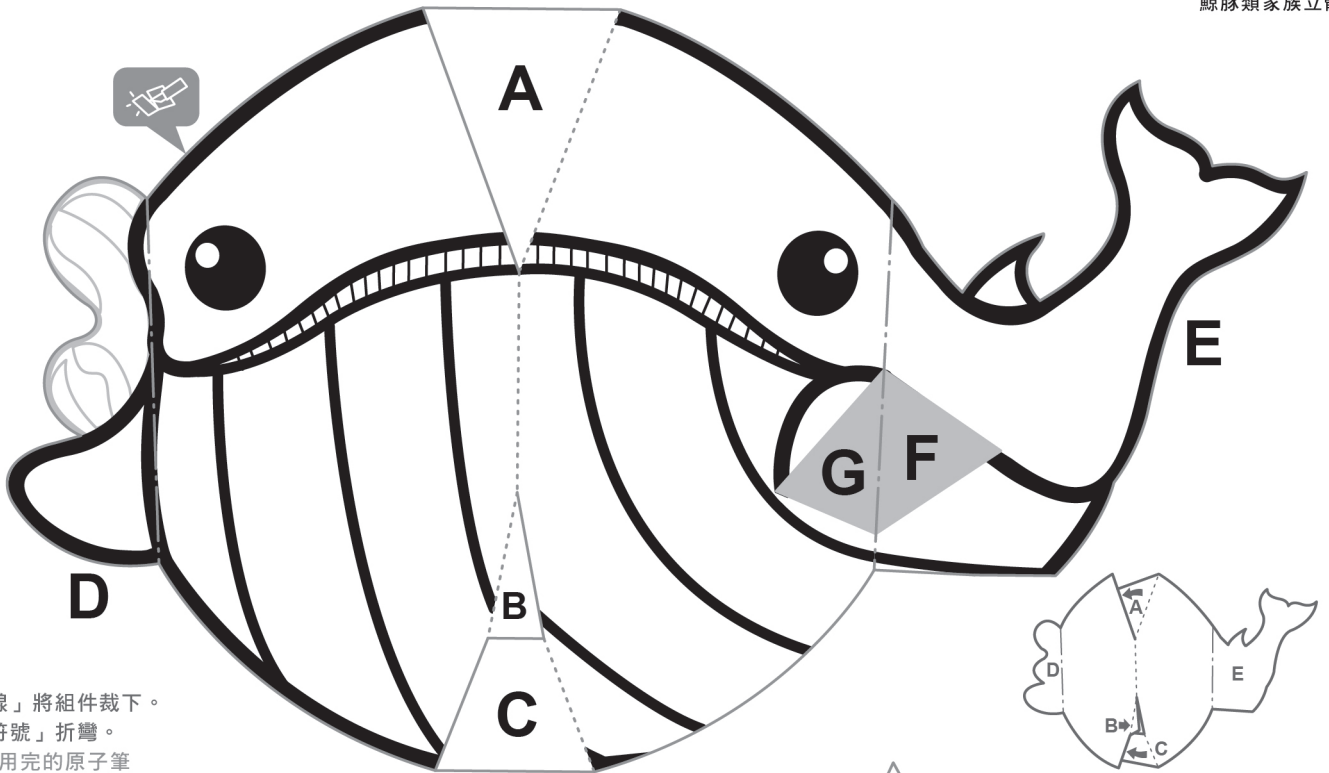

藍鯨 立體卡片 著色版

鯨豚類 DIY POP-UP CARD

鯨豚類家族立體書

製作步驟

1. 沿「切割線」將組件裁下。
2. 依標示「符號」折彎。
(用鐵筆或用完的原子筆在折線處劃過再折)
3. 標示相同的英文字母相互黏貼。(例如：A對A，B對B)

符號說明

藍鯨

哺乳動物，
分類為鬚鯨，
體長約23-29公尺，
有兩個噴氣孔。全世界
海域可見，用鯨鬚板過濾吃
磷蝦。