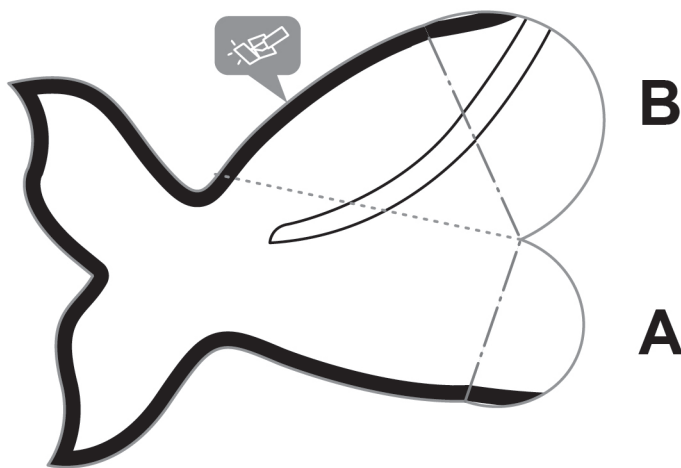

窄背露脊鼠海豚 鯨豚類 DIY POP-UP CARD 立體卡片

著色版

鯨豚類家族立體書

製作步驟

1. 沿「切割線」將組件裁下。
2. 依標示「符號」折彎。
(用鐵筆或用完的原子筆在折線處劃過再折)
3. 標示相同的英文字母相互黏貼。(例如：A對A，B對B)

符號說明

切割線 

山折線 

谷折線 

窄脊
露脊
鼠海豚

哺乳動物，分類為齒鯨，體長約1.6-1.9公尺，有一個噴氣孔，沒有背鰭而只有窄窄隆起的背脊。出現於亞洲東部的淺水海域，易受到人們活動的影響。