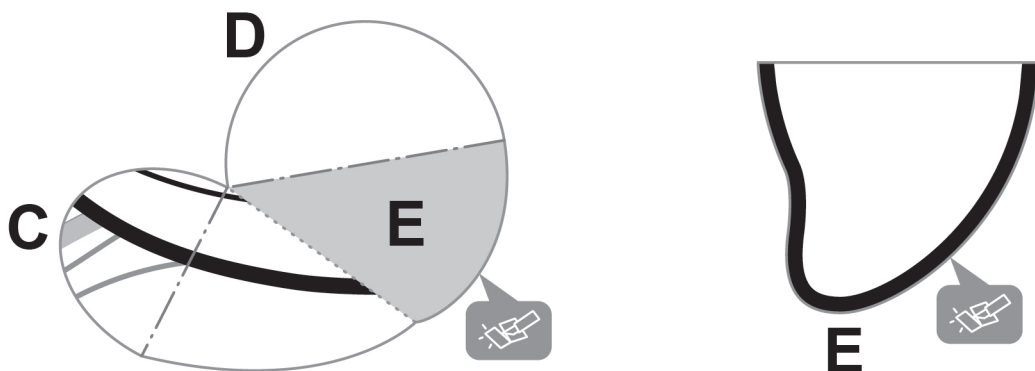

窄背露脊鼠海豚 鯨豚類 DIY POP-UP CARD 立體卡片

著色版

鯨豚類家族立體書

製作步驟

1. 沿「切割線」將組件裁下。
2. 依標示「符號」折彎。
(用鐵筆或用完的原子筆在折線處劃過再折)
3. 標示相同的英文字母相互黏貼。(例如：A對A，B對B)

符號說明

切割線 

山折線 

谷折線 

窄脊
露脊
鼠海豚

哺乳動物，分類為齒鯨，體長約1.6-1.9公尺，有一個噴氣孔，沒有背鰭而只有窄窄隆起的背脊。出現於亞洲東部的淺水海域，易受到人們活動的影響。