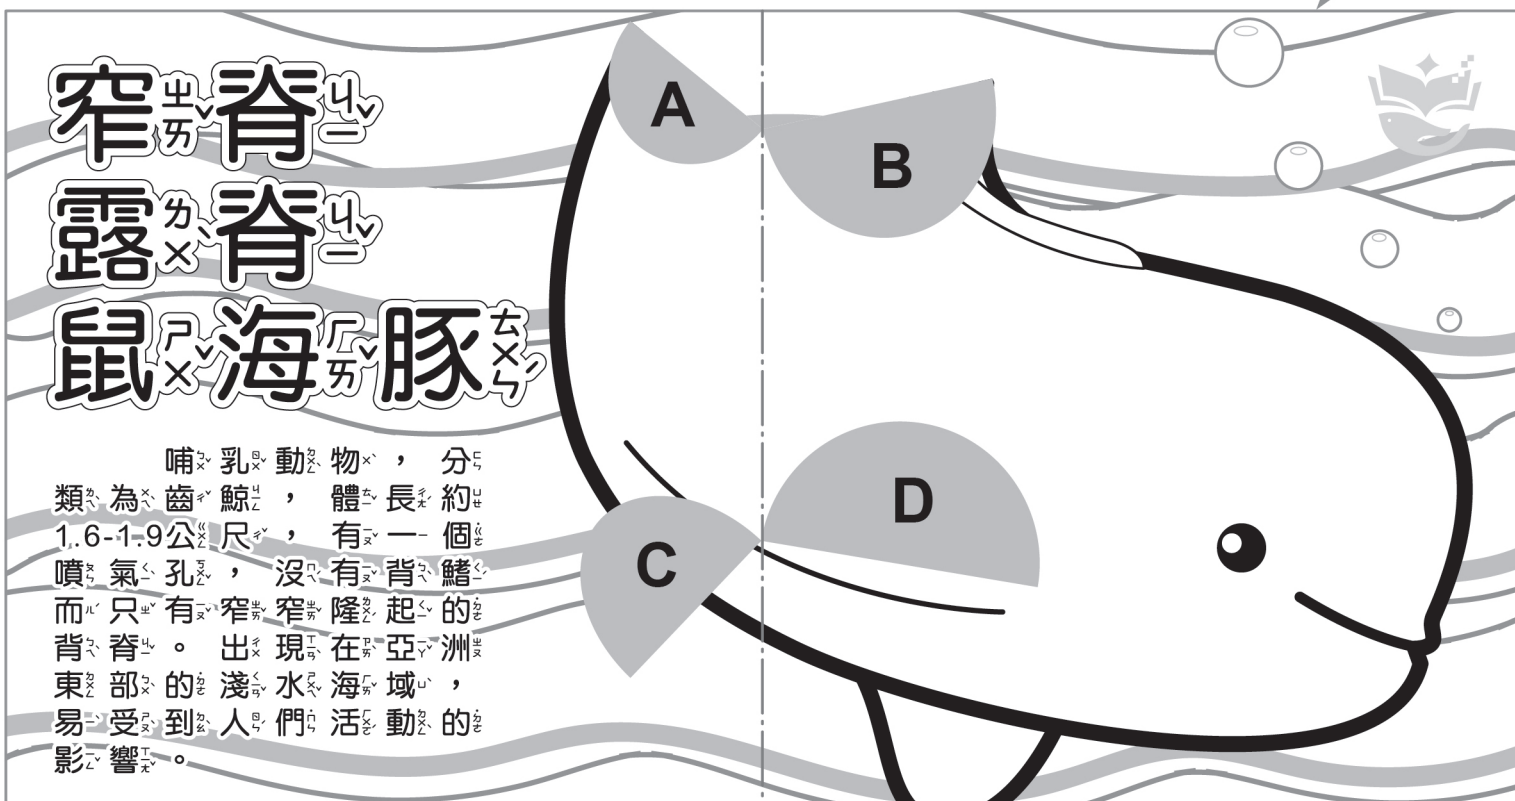

窄背露脊鼠海豚 鯨豚類 DIY POP-UP CARD 立體卡片

著色版

鯨豚類家族立體書

製作步驟

1. 沿「切割線」將組件裁下。
2. 依標示「符號」折彎。
(用鐵筆或用完的原子筆在折線處劃過再折)
3. 標示相同的英文字母相互黏貼。(例如：A對A，B對B)

符號說明

切割線 

山折線 

谷折線 

窄脊
露脊
鼠海豚

哺乳動物，分類為齒鯨，體長約1.6-1.9公尺，有一個噴氣孔，沒有背鰭而只有窄窄隆起的背脊。出現於亞洲東部的淺水海域，易受到人們活動的影響。