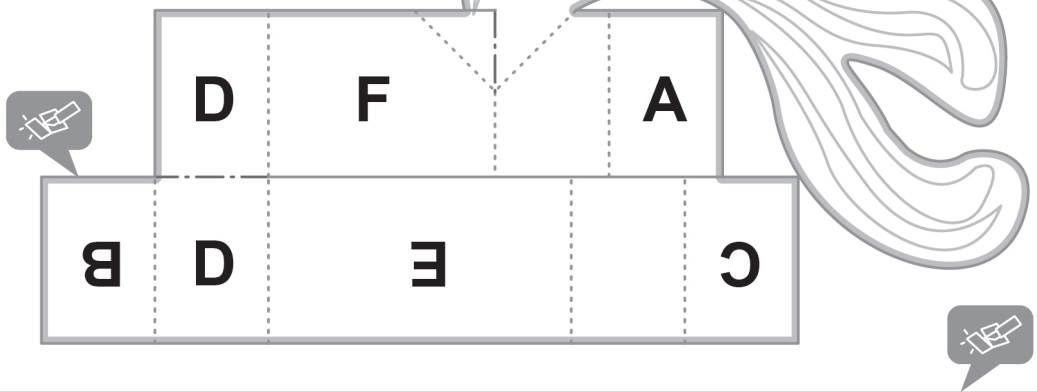

# 大村鯨 鯨豚類 DIY POP-UP CARD 立體卡片 著色版

鯨豚類家族立體書

E, F黏貼於背面，位置示意圖。

### 製作步驟

1. 沿「切割線」將組件裁下。
2. 依標示「符號」折彎。  
(用鐵筆或用完的原子筆在折線處劃過再折)
3. 標示相同的英文字母相互黏貼。(例如：A對A，B對B)

### 符號說明

## 大村鯨

哺乳動物，分類為鬚鯨，用鯨鬚板過濾進食，體長約10-12公尺，有兩個噴氣孔。主要出現在太平洋與印度洋的溫暖海域。