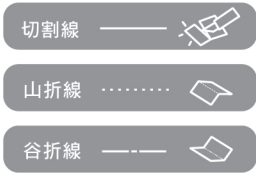

# 大村鯨 鯨豚類 DIY POP-UP CARD 立體卡片 著色版

鯨豚類家族立體書

E, F黏貼於背面，位置示意圖。

### 製作步驟

1. 沿「切割線」將組件裁下。
2. 依標示「符號」折彎。  
(用鐵筆或用完的原子筆在折線處劃過再折)
3. 標示相同的英文字母相互黏貼。(例如：A對A，B對B)

## 大村鯨

哺乳動物，分類為鬚鯨，用鯨鬚板過濾進食，體長約10-12公尺，有兩個噴氣孔。主要出現在太平洋與印度洋的溫暖海域。